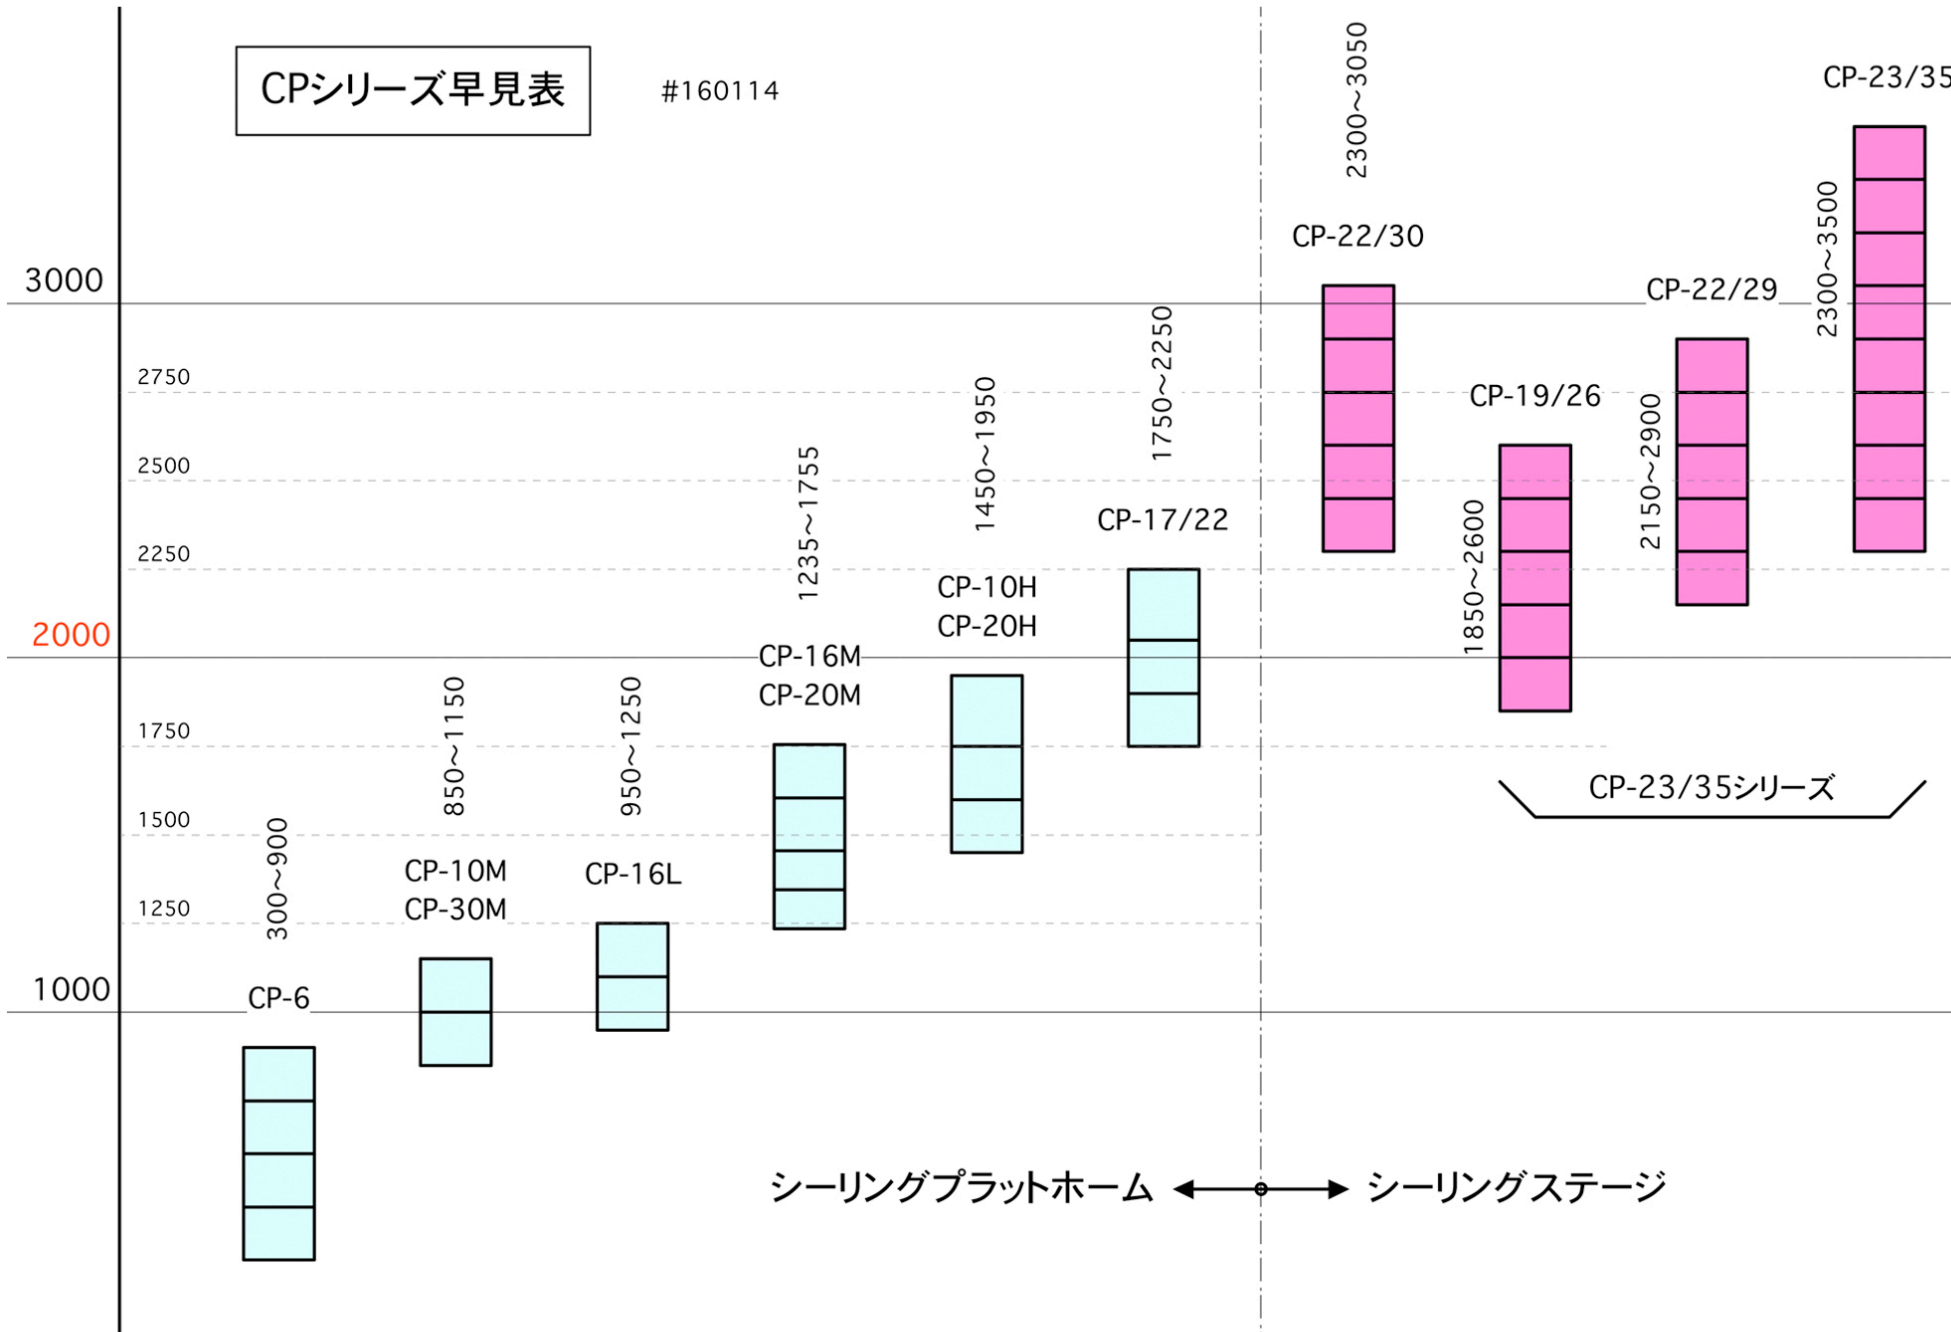

CPシリーズ早見表

#160114

シーリングプラットフォーム ← ○ → シーリングステージ