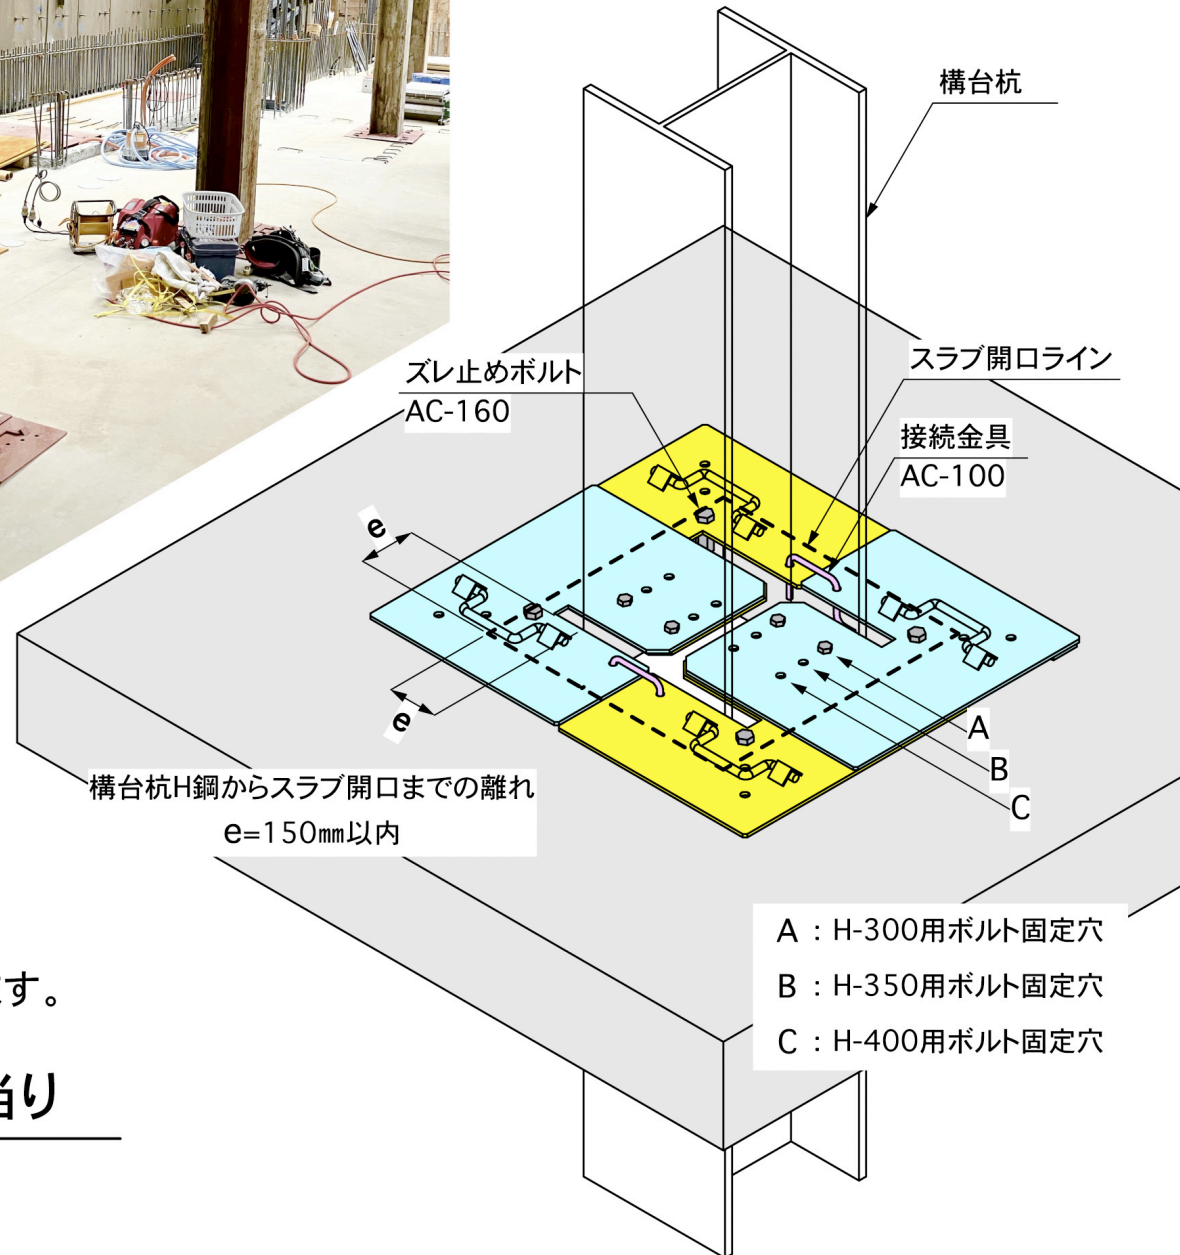

構台杭周り開口養生蓋 アクセスカバー

AC-4/40-48A&B

◎構台杭H-300、H-350、H-400に対応

構台杭を抜いた後、そのまま養生蓋として使用できます。

許容荷重 : 100kg / 開口部1ヶ所当り