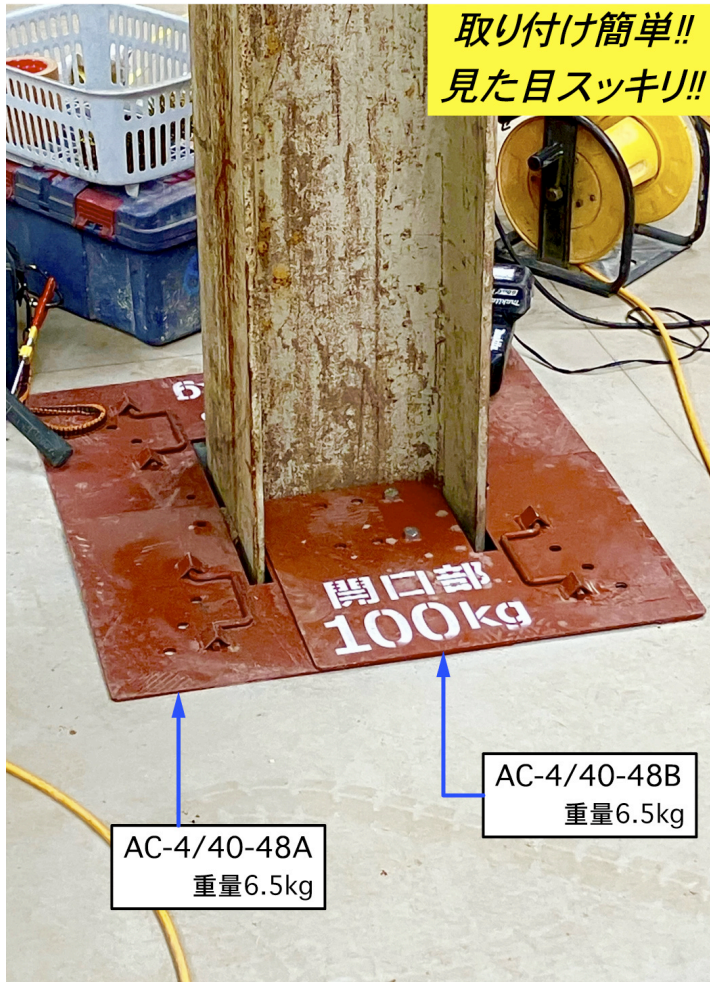

構台杭周り開口養生蓋 アクセスカバー

AC-4/40-48A&B

◎構台杭H-300、H-350、H-400に対応

構台杭を抜いた後、そのまま養生蓋として使用できます。

許容荷重 : 100kg / 開口部1ヶ所当り