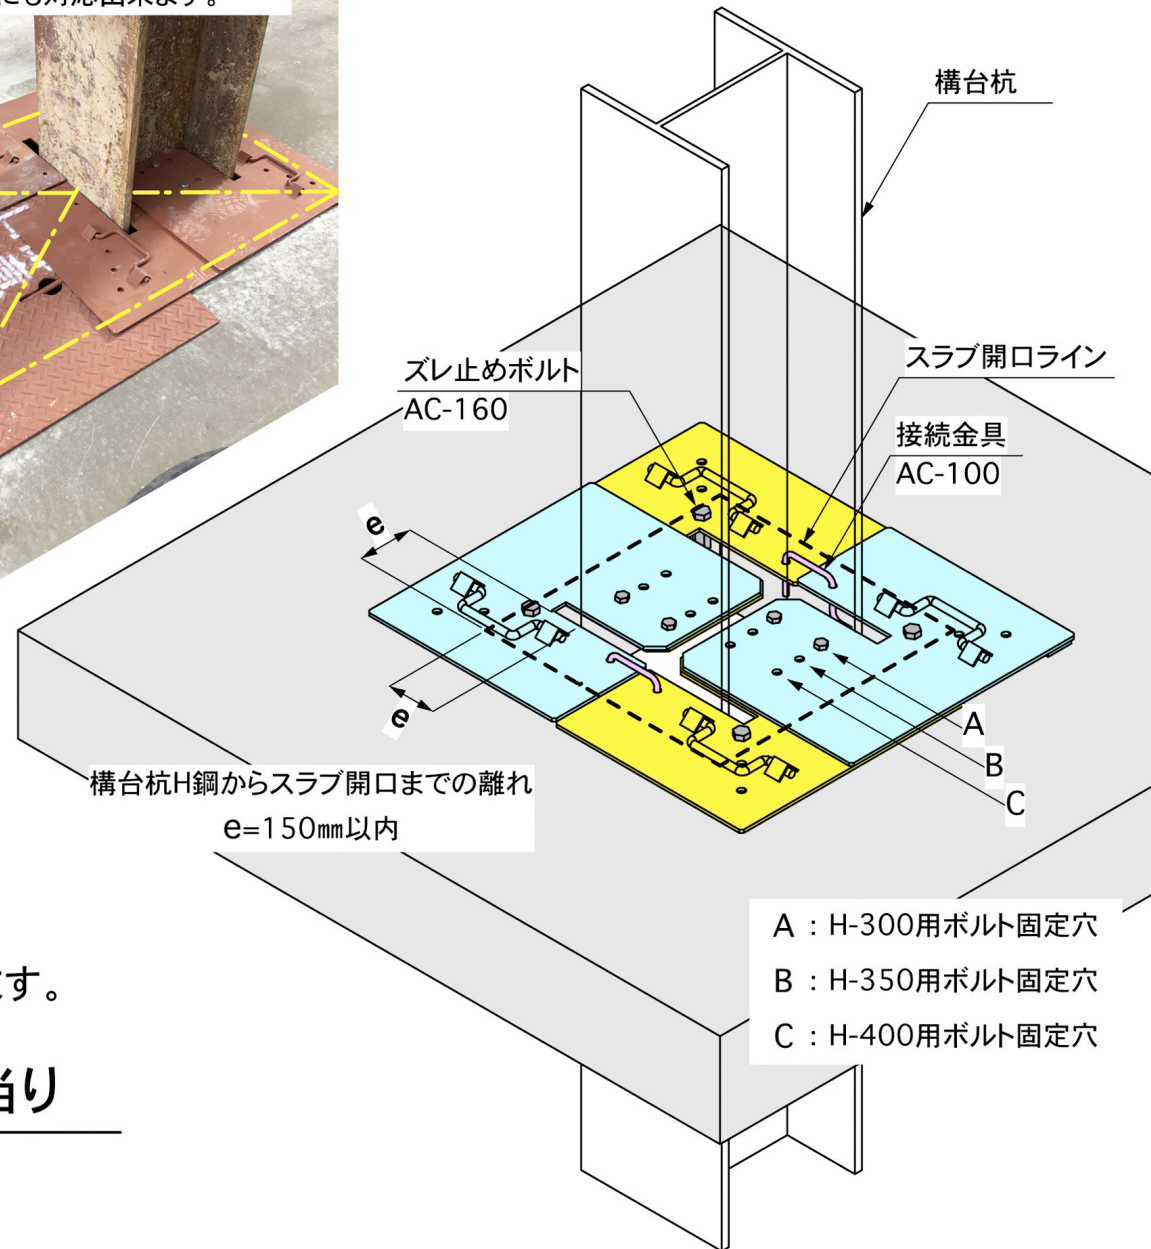

# 構台杭周り開口養生蓋 アクセスカバー

## AC-4/40-48A&B

◎構台杭H-300、H-350、H-400に対応

AC-6/68-91  
(既存品)

構台杭を抜いた後、そのまま養生蓋として使用できます。

許容荷重：100kg / 開口部1ヶ所当り

## AC-4/40-48A&B

◎構台杭H-300、H-350、H-400に対応

構台杭を抜いた後、そのまま養生蓋として使用できます。

許容荷重 : 100kg / 開口部1ヶ所当り