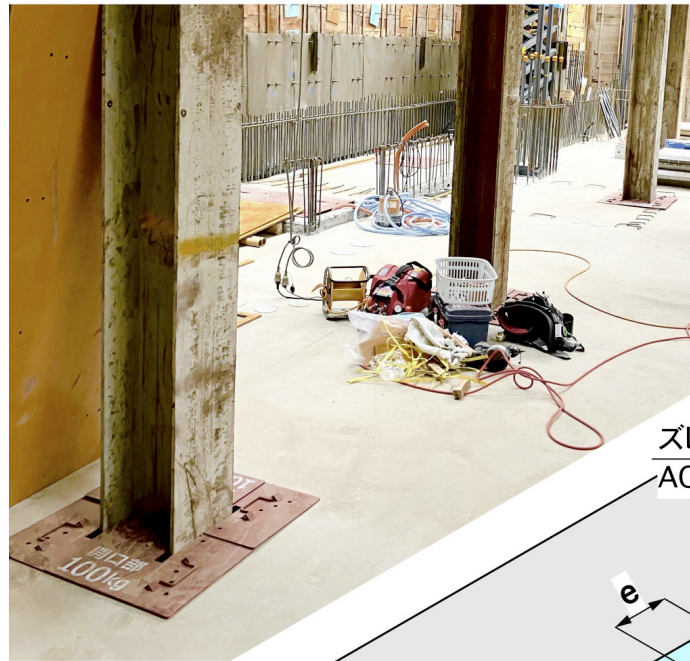

## AC-4/40-48A&B

◎構台杭H-300、H-350、H-400に対応

AC-6/68-91  
(既存品)

構台杭を抜いた後、そのまま養生蓋として使用できます。

許容荷重：100kg / 開口部1ヶ所当り

# 構台杭周り開口養生蓋 アクセスカバー

## AC-4/40-48A&B

◎構台杭H-300、H-350、H-400に対応

構台杭を抜いた後、そのまま養生蓋として使用できます。

許容荷重 : 100kg / 開口部1ヶ所当り