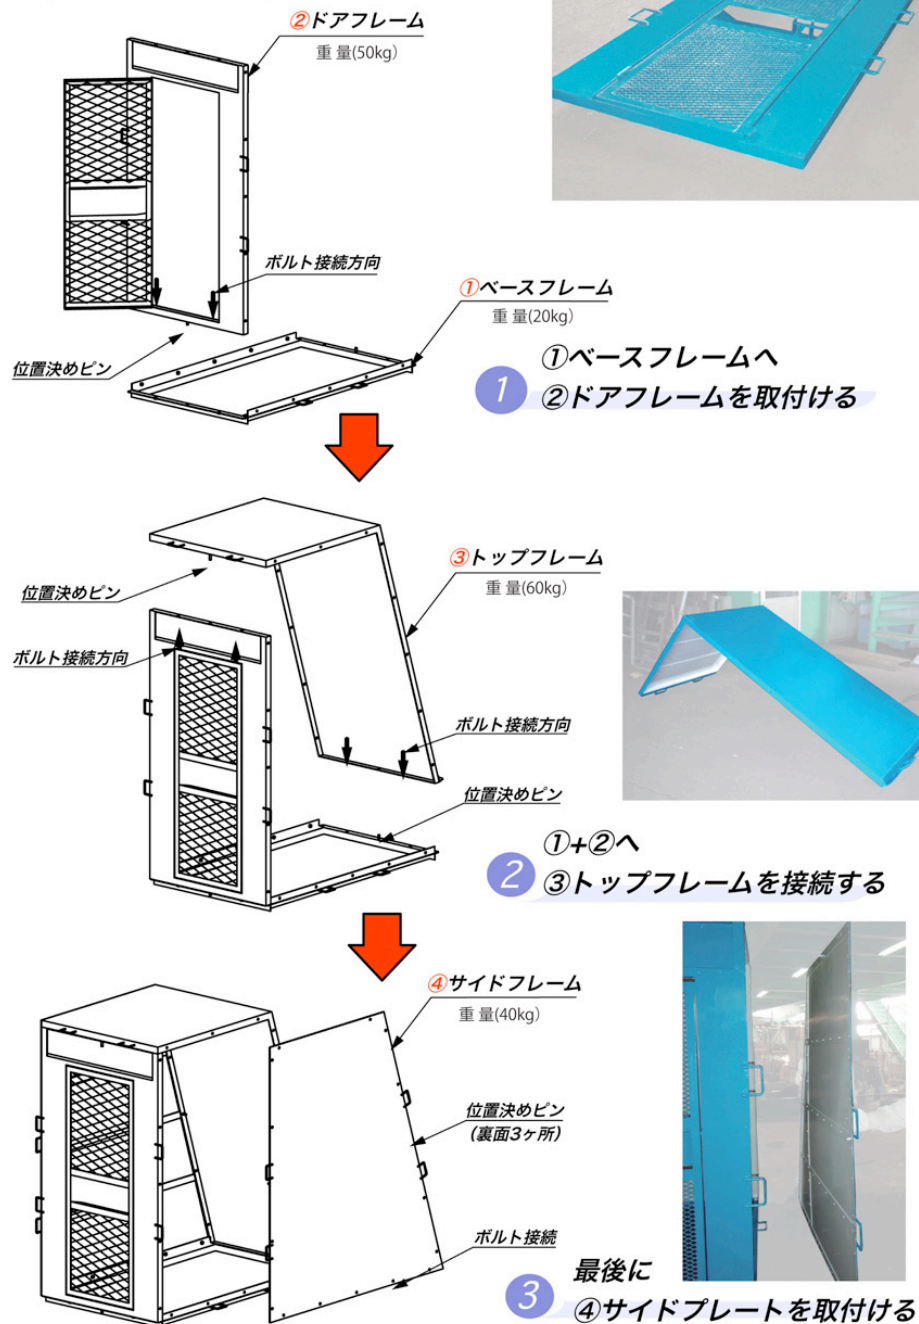

SAFETY CONSTRUCTION EQUIPMENTS

SL 覆工板開口部 進入防止扉付ルーフカバー  
「特殊安全ボックス(組立式)」SL-1911R

組立手順

着工時  
提案商品

構台・山留・覆工  
関連商品

基礎工事  
関連商品

鉄骨建方  
関連商品

躯体工事  
関連商品