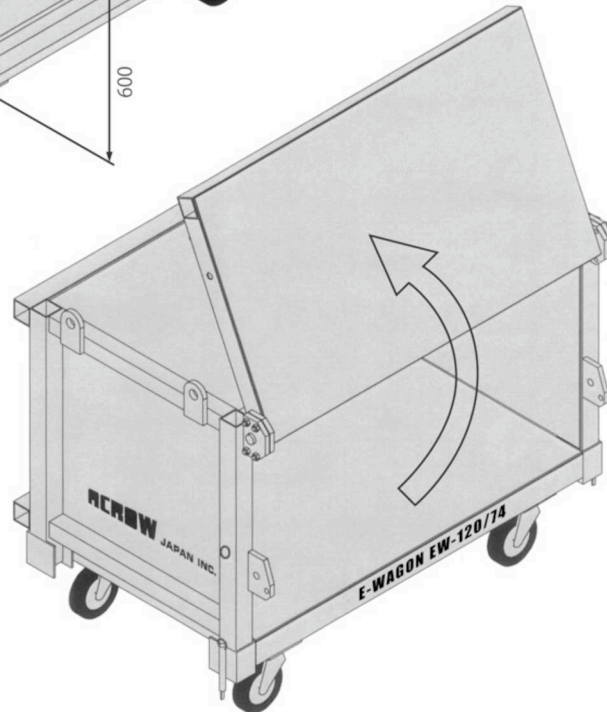

EW 小物運搬用台車「ガラボMk-II」 EW-120/74BX

重量 (205kg) 許容荷重 : 900kg

▶用途

大容量(1200×700×600)の
運搬・保管用台車。

▶特長

1. キャスター(200φ)は360°自在型、4輪全てストッパー付。
2. 側面を開く事が出来ます。

注記

- ・液体、生コン運搬不可

着工時
提案商品

構台・山留・覆工
関連商品

基礎工事
関連商品

鉄骨建方
関連商品

躯体工事
関連商品

仕上工事
関連商品