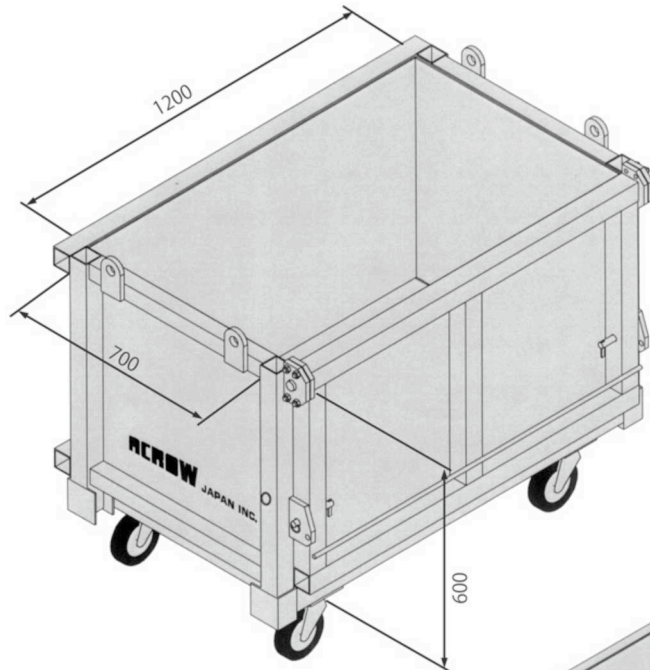

EW 小物運搬用台車「ガラボMk-II」 EW-120/74BX

重量 (205kg) 許容荷重 : 900kg

▶用途

大容量(1200×700×600)の
運搬・保管用台車。

▶特長

1. キャスター(200φ)は360°自在型、4輪全てストッパー付。
2. 側面を開く事が出来ます。

注記

- ・液体、生コン運搬不可