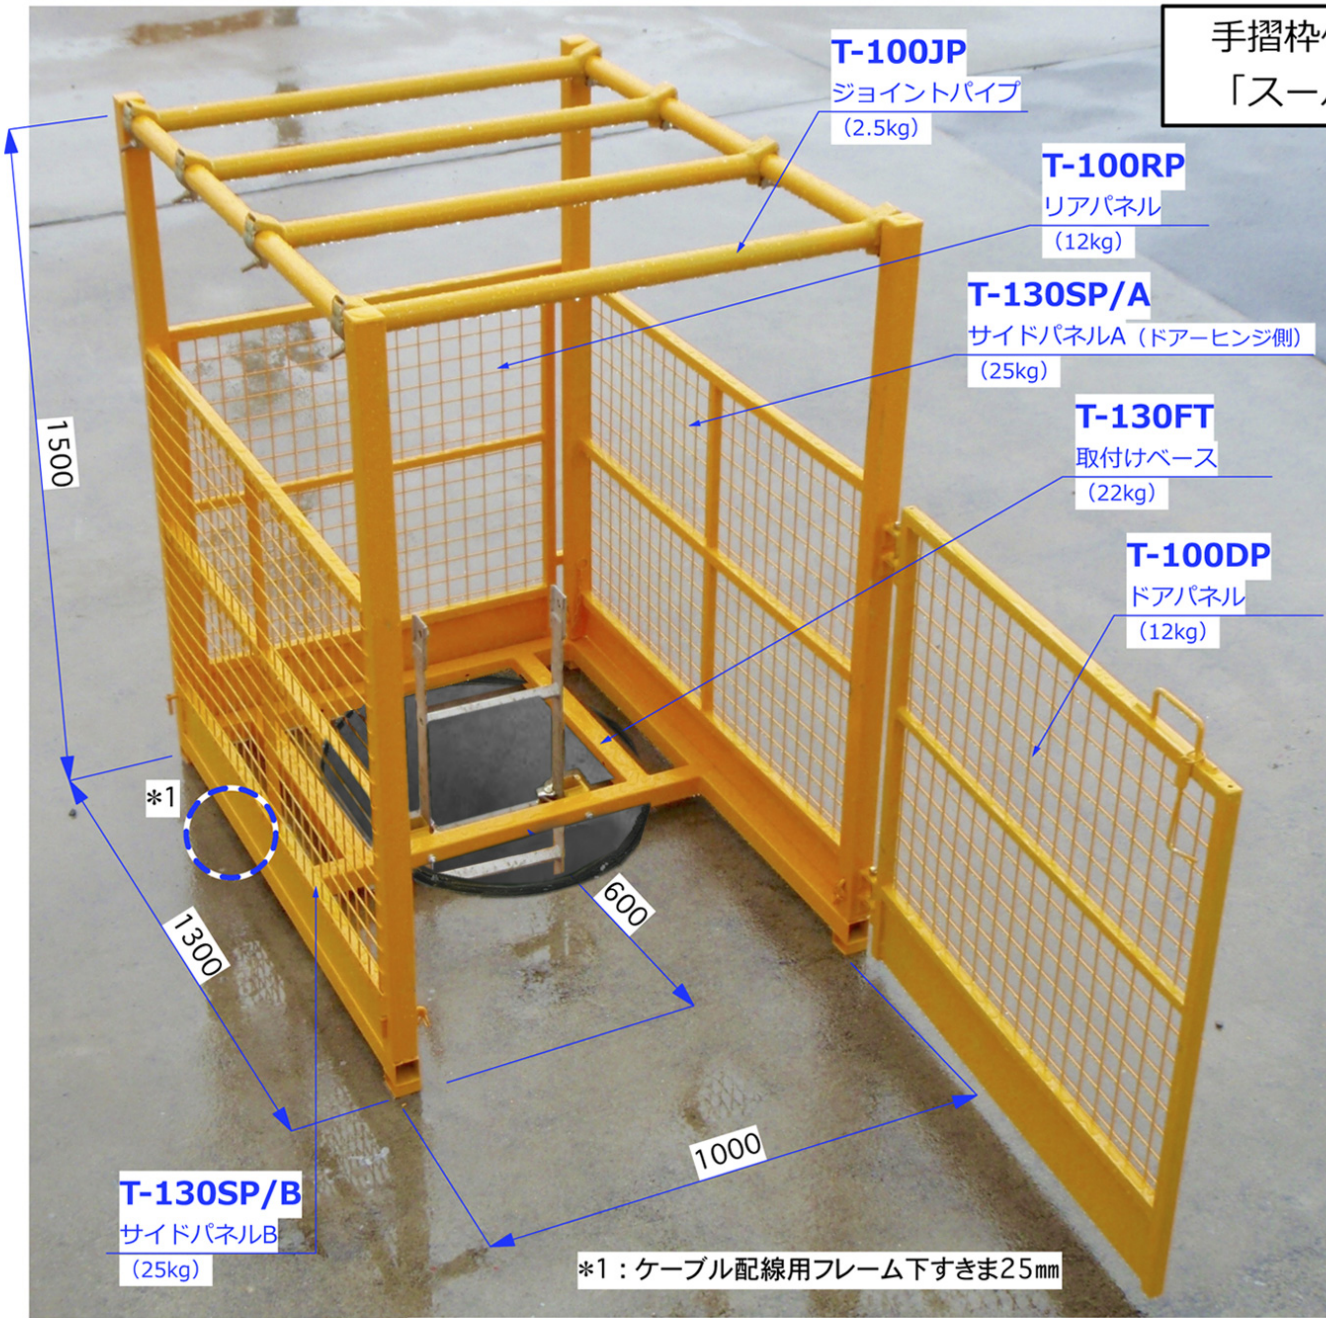

手摺棒付きピットタラップ  
「スーパーピットガード」 PT-100/130M

<タラップ取付け位置>

手前、奥側、左側、右側の4面にタラップ取付け可能。

◎タラップ取付け用の単角クランプ(2ヶ)をフレーム角パイプの穴にボルト止めをする。

<平面配置>

設置時必要クリアランス

背面 a ≥ 150mm

側面 b ≥ 250mm

## スーパーピットガード補足資料

### <取付けベース詳細 / タラップ取付け位置>

タラップ取付け用単角クランプ  
M10ボルトで取付けベースに固定

角クランプ取付け穴  
4面全てに有