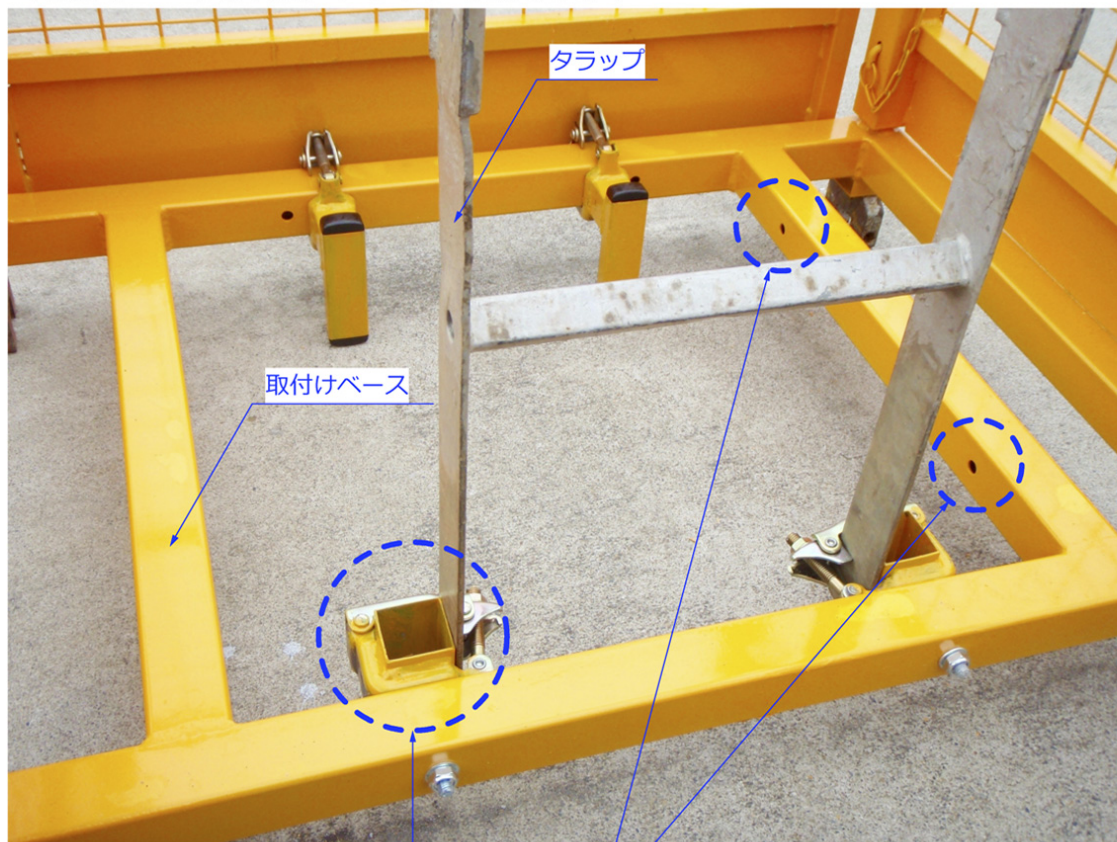

手摺棒付きピットタラップ  
「スーパーピットガード」 PT-100/130M

<タラップ取付け位置>

手前、奥側、左側、右側の4面にタラップ取付け可能。

◎タラップ取付け用の単角クランプ(2ヶ)をフレーム角パイプの穴にボルト止めをする。

<平面配置>

設置時必要クリアランス

背面 a ≥ 150mm

側面 b ≥ 250mm

### <取付けベース詳細 / タラップ取付け位置>

タラップ取付け用単角クランプ  
M10ボルトで取付けベースに固定

角クランプ取付け穴  
4面全てに有