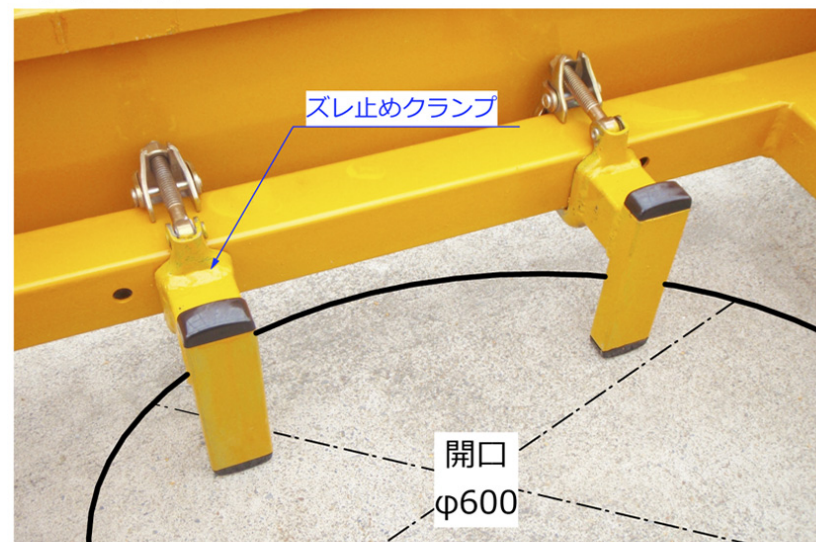

<ズレ止め>