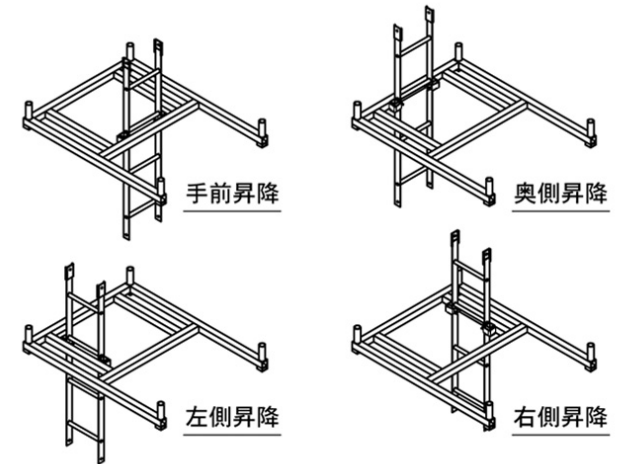

手摺棒付きピットタラップ  
「スーパーピットガード」 PT-100/130M

<タラップ取付け位置>

手前、奥側、左側、右側の4面にタラップ取付け可能。

◎タラップ取付け用の単角クランプ(2ヶ)をフレーム角パイプの穴にボルト止めをする。

<平面配置>

設置時必要クリアランス

背面 a ≥ 150mm

側面 b ≥ 250mm

### <取付けベース詳細 / タラップ取付け位置>

タラップ取付け用単角クランプ  
M10ボルトで取付けベースに固定

角クランプ取付け穴  
4面全てに有