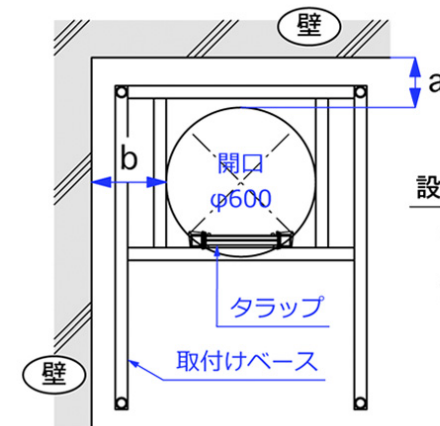

手摺棒付きピットタラップ  
「スーパーピットガード」 PT-100/130M

<タラップ取付け位置>

手前、奥側、左側、右側の4面にタラップ取付け可能。

◎タラップ取付け用の単角クランプ(2ヶ)をフレーム角パイプの穴にボルト止めをする。

<平面配置>

設置時必要クリアランス

背面 a ≥ 150mm

側面 b ≥ 250mm

### <取付けベース詳細 / タラップ取付け位置>

タラップ取付け用単角クランプ  
M10ボルトで取付けベースに固定

角クランプ取付け穴  
4面全てに有